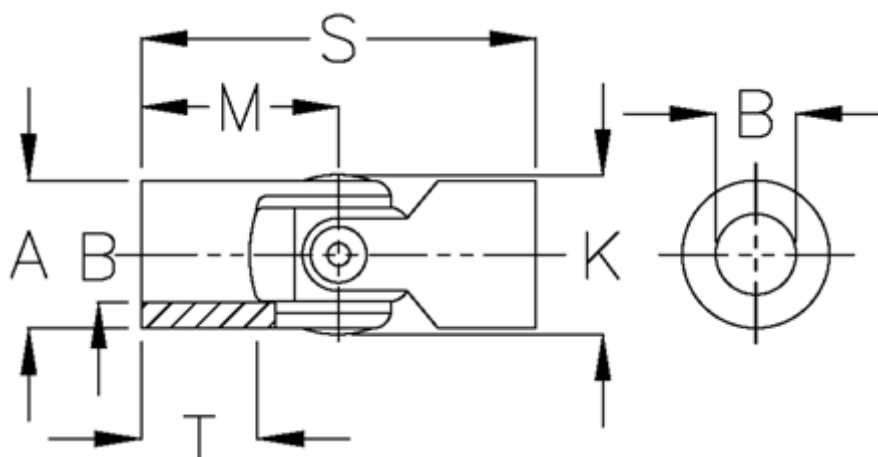

Varenummer: 07713400
Beskrivelse: Enkelt krydsled med glideleje
0.713.400

Mål

A	= 13
B H7	= 8
K	= 14.0
M	= 21
MD max. Nm	= 6
s	= 42
T	= 12